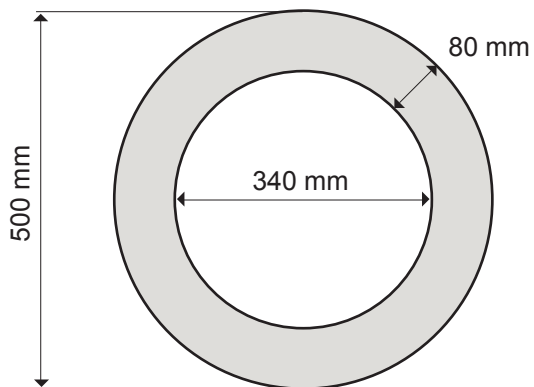

RST-integrointikaulus 500

RST-integrointikaulus 500 soveltuu seuraaville kiukaille:

IKI-Kiuas Oy: Mini Pilari 3,3 kW, Pilarikiuas 5 kW ja Pilarikiuas 6 kW

Kajosauna Oy: KAJO 4,5 kW ja KAJO 6 kW kiukaille.

Mitat ja laudeasennus

Lauteeseen tehtävän reiän minimihalkaisija on 390 mm

Asenna integrointikaulus lauteeseen keskitetysti