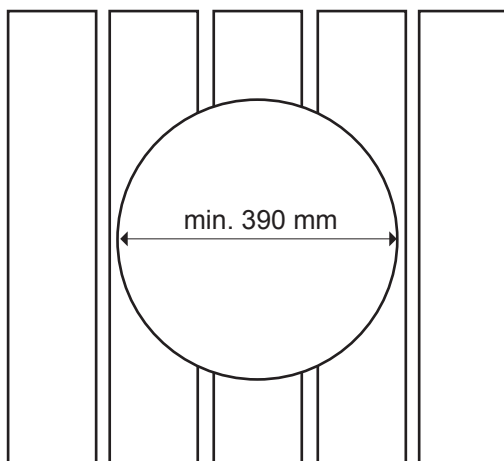

RST-integrointikaulus 500

RST-integrointikaulus 500 soveltuu seuraaville kiukaille:

IKI-Kiuas Oy: Mini Pilari 3,3 kW, Pilarikiuas 5 kW ja Pilarikiuas 6 kW

Kajosauna Oy: KAJO 4,5 kW ja KAJO 6 kW kiukaille.

Mitat ja laudeasennus

Lauteeseen tehtävän reiän minimihalkaisija on 390 mm

Asenna integrointikaulus lauteeseen keskitetysti